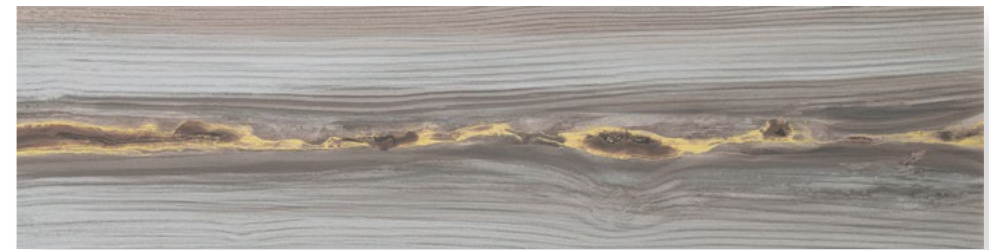

ECHO Gold Natural 25x100 cm. G-7178