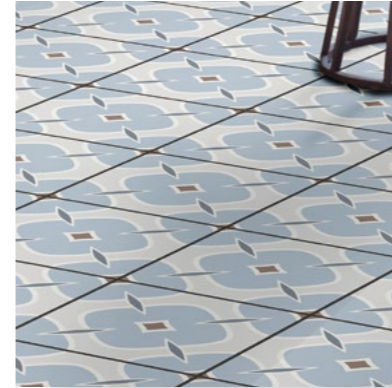

PRISCORED
20x20
CM

60x60
STRAIGHT
EDGE

4 EVER

INDEX

MANDALA Grey p.04

MANDALA Beige p.06

OPUS Blue/White p.08

PONTI Blue p.30